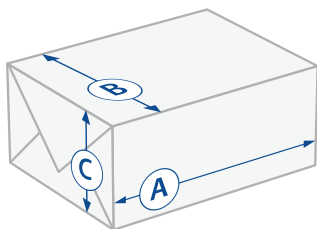

\* Pro Paket, Anmeldung 1 Tag vor Versand. Nicht für Retouren.

\*\* Standardformate Quader und Rollen

\*\*\* Hiddensee: 18565, Nordfries. Inseln: 25849, 25859, 25863, 25869, 25938, 25946, 25980, 25992, 25996-25999, Ostfries. Inseln: 26465, 26474, 26486, 26548, 26571, 26579, 26757, Helgoland: 27498, Neuwerk: 27499, Chiemsee: 83256

Standardformate	Minimal	Maximal
<b>Quader bis 31,50 kg (L x B x H)</b>	<b>15 x 11 x 1 cm</b>	<b>200l Volumen*</b>
<b>Rolle bis 5,00 kg (L x D)</b>	<b>15 x 5 cm</b>	<b>120 x 15 cm</b>

\* Volumen=a·b·c

Unser Online Paketversand steht allen LVZ Post-Kunden zur Verfügung, die für den Paketversand freigeschaltet sind.